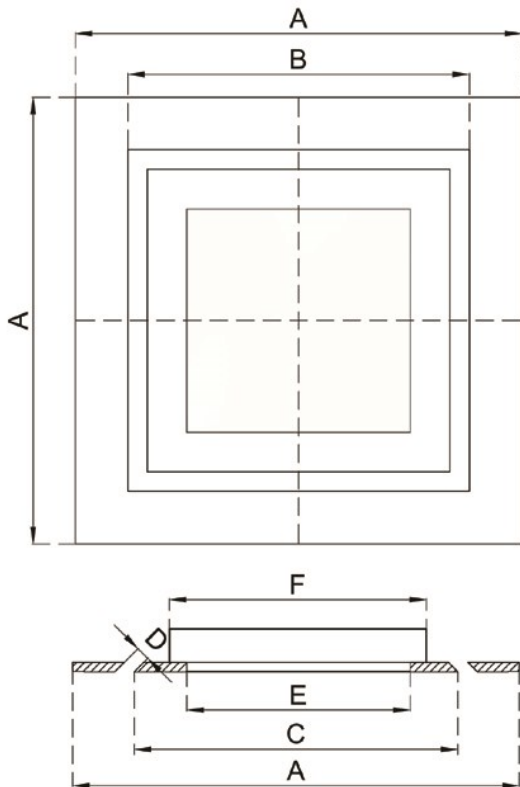

מפזר אויר מרובע עם תאורה

IN VI

D	עובי מרווח 30 מ"מ (1.18 אינצ') בזווית של 45 מעלות
E	כיסוי בפרספקס לתאורה 400 מ"מ – 400 מ"מ (15.75- 15.75 אינצ')
F	קופסת תאורה 460 מ"מ - 460 מ"מ (18.11-18.11 אינצ') גובה = 60 ס"מ (2.36 אינצ')

A	מסגרת חיצונית 800 מ"מ (31.5 אינצ')
B	650 מ"מ (25.59 אינצ')
C	590 מ"מ (22.83 אינצ')
	משקל מוצר = 8.2 ק"ג (18.07 ליברות)

ספיקה למטר m ³ /h	ספיקה למטר CFM	מהירות יציאה M/S	מהירות יציאה FPM	שטח אפקטיבי	עובי מרווח
190.337271	112.029	0.75	150	0.0698	30mm
253.783028	149.372	1	200	0.0698	30mm
317.228785	186.715	1.25	250	0.0698	30mm
380.674542	224.058	1.5	300	0.0698	30mm
507.566056	298.744	2	400	0.0698	30mm
634.45757	373.43	2.5	500	0.0698	30mm
761.349084	448.116	3	600	0.0698	30mm

רמת רעש > 30 דציבלים

נגישות לגוף התאורה

לטיפול שוטף ותחזוקת גוף התאורה משוך את מסגרת טבעת התאורה ונתק אותה מהמגנטים.

נתוני תאורה

סוג	PCB עגול עם לדים
גודל	450 מ"מ Ø (17.71 אינצ')
הספק	30 וואט - 60 וואט
לומינס	3000 לומינס
צבע אור	3000 קלווין
מסירת צבע	80%

נתוני שנאי

גודל	130-30-30 מ"מ (1.18 – 1.18 – 5.11 אינצ')
הספק	בין 30 וואט ל 60 וואט
<u>Multifunction Drivers</u>	
גודל	123-79-30 מ"מ (4.84-3.11-1.18 אינצ')
הספק	בין 40 וואט ל 60 וואט
SUPPORT DALI, SWITCH DIM	