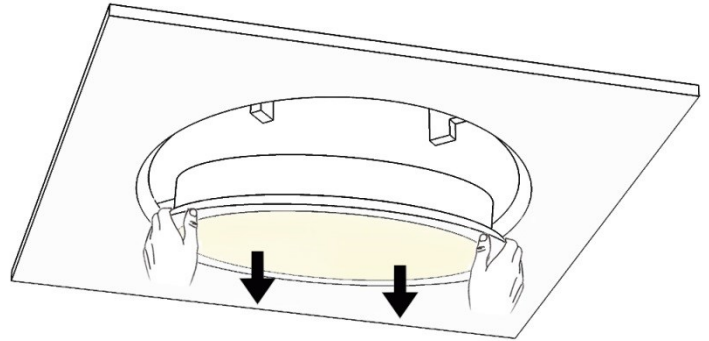

מפזר אויר מרובע עם תאורה

IN VI

D	עובי מרווח 30 מ"מ (1.18 אינצ') בזווית של 45 מעלות
E	כיסוי בפרספקס לתאורה 400 מ"מ – 400 מ"מ (15.75- 15.75 אינצ')
F	קופסת תאורה 460 מ"מ - 460 מ"מ (18.11-18.11 אינצ') גובה = 60 ס"מ (2.36 אינצ')

A	מסגרת חיצונית 800 מ"מ (31.5 אינצ')
B	650 מ"מ (25.59 אינצ')
C	590 מ"מ (22.83 אינצ')
	משקל מוצר = 8.2 ק"ג (18.07 ליברות)

ספיקה למטר m ³ /h	ספיקה למטר CFM	מהירות יציאה M/S	מהירות יציאה FPM	שטח אפקטיבי	עובי מרווח
190.337271	112.029	0.75	150	0.0698	30mm
253.783028	149.372	1	200	0.0698	30mm
317.228785	186.715	1.25	250	0.0698	30mm
380.674542	224.058	1.5	300	0.0698	30mm
507.566056	298.744	2	400	0.0698	30mm
634.45757	373.43	2.5	500	0.0698	30mm
761.349084	448.116	3	600	0.0698	30mm

רמת רעש > 30 דציבלים

נגישות לגוף התאורה

לטיפול שוטף ותחזוקת גוף התאורה משוך את מסגרת טבעת התאורה ונתק אותה מהמגנטים.

נתוני תאורה

סוג	PCB עגול עם לדים
גודל	450 מ"מ Ø (17.71 אינצ')
הספק	30 וואט - 60 וואט
לומינס	3000 לומינס
צבע אור	3000 קלווין
מסירת צבע	80%

נתוני שנאי

גודל	130-30-30 מ"מ (1.18 – 1.18 – 5.11 אינצ')
הספק	בין 30 וואט ל 60 וואט
<u>Multifunction Drivers</u>	
גודל	123-79-30 מ"מ (4.84-3.11-1.18 אינצ')
הספק	בין 40 וואט ל 60 וואט
SUPPORT DALI, SWITCH DIM	