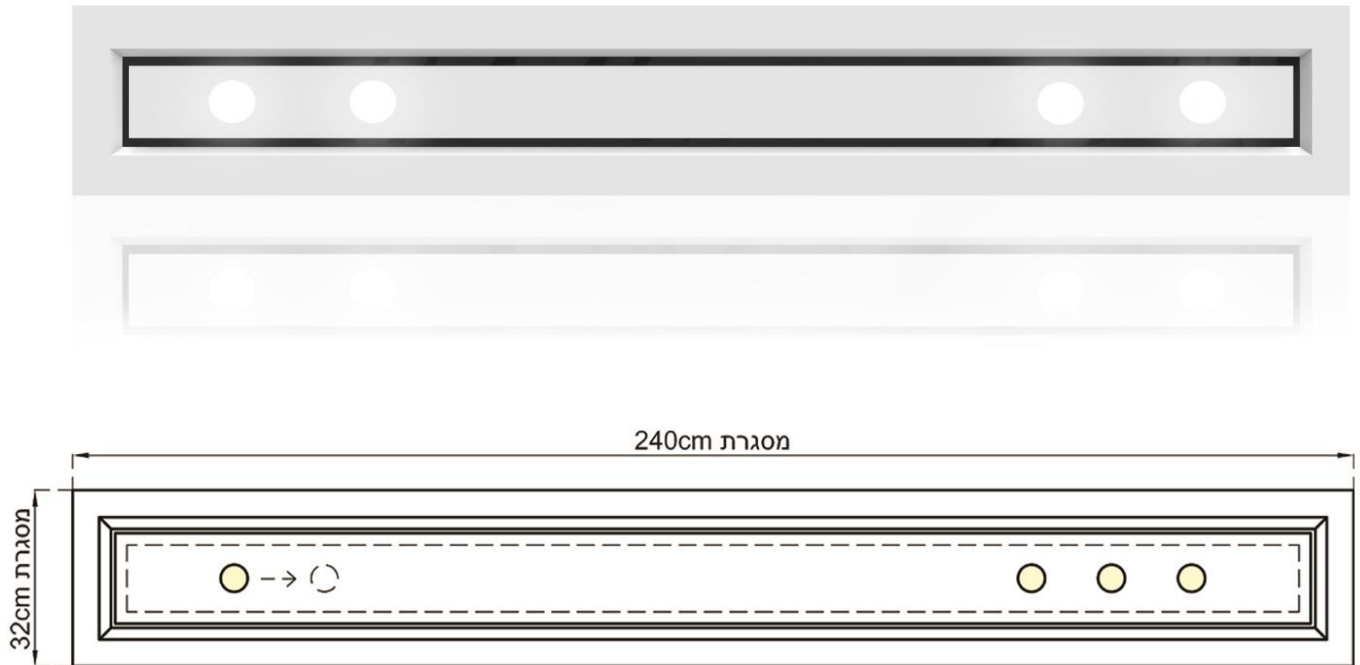

מפזר אויר סטריפ עם תאורה חכמה 240-32

1	מסגרת חיצונית 2400-320 מ"מ (12.59-94.5 אינצ')
2	גודל חריץ 30 מ"מ (1.18 אינצ') בזווית של 45 מעלות
	משקל מוצר = 8ק"ג (23.14 ליברות)

מרווח חריץ	שטח אפקטיבי	מהירות יציאה FPM	מהירות יציאה M/S	ספיקה למטר CFM	ספיקה למטר m ³ /h
30mm	0.1437	150	0.75	230.6385	391.8548115
30mm	0.1437	200	1	307.518	522.473082
30mm	0.1437	250	1.25	384.3975	653.0913525
30mm	0.1437	300	1.5	461.277	783.709623
30mm	0.1437	400	2	615.036	1044.946164
30mm	0.1437	500	2.5	768.795	1306.182705
30mm	0.1437	600	3	922.554	1567.419246

רמת רעש > 30 דציבלים

מפזר אויר סטריפ עם תאורה חכמה 120-32

1	מסגרת חיצונית 1200-320 מ"מ (47.2-12.59 אינצ')
2	גודל חריץ 30 מ"מ (1.18 אינצ') בזזית של 45 מעלות
	משקל מוצר = 4 ק"ג (11.57 ליברות)

מרווח חריץ	שטח אפקטיבי	מהירות יציאה FPM	מהירות יציאה M/S	ספיקה למטר CFM	ספיקה למטר m ³ /h
30mm	0.07185	150	0.75	115.31	196
30mm	0.07185	200	1	154	261
30mm	0.07185	250	1.25	192	326.5
30mm	0.07185	300	1.5	230	391.8
30mm	0.07185	400	2	307.5	522.4
30mm	0.07185	500	2.5	384.4	653
30mm	0.07185	600	3	461.2	783.7

נתוני תאורה

White and Color Ambiance GU10 spot

- 6.5 W max operation power
- 0.45 W max standby power
- GU10 form factor
- 25,000 Hrs lifetime
- <2 sec start up from wall switch
- <0.5 sec start up from standby
- Software upgradable
- Input voltage 220V-240V
- Lamp size: 50*71mm