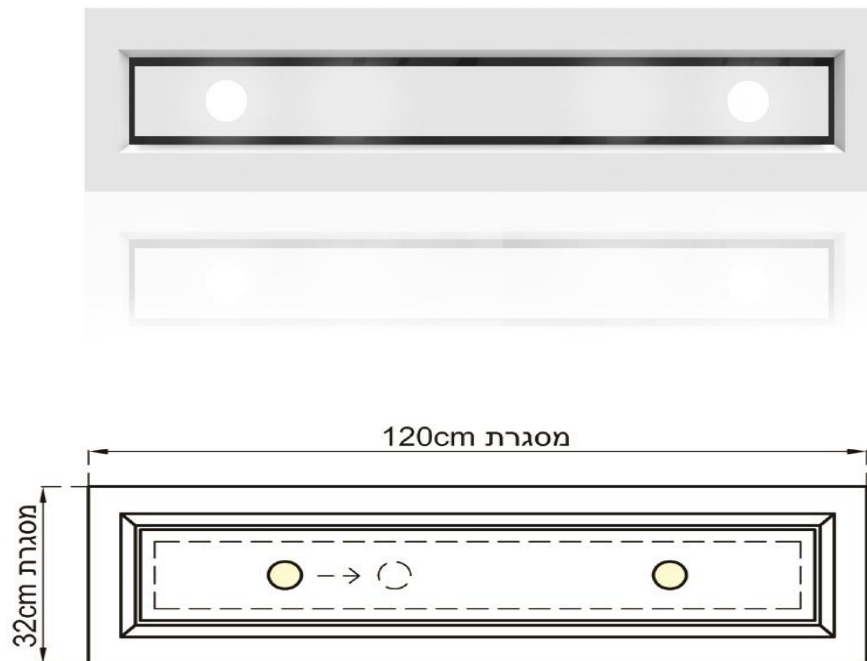

מפזר אויר סטריפ עם תאורה חכמה 240-32

1	מסגרת חיצונית 2400-320 מ"מ (12.59-94.5 אינצ')
2	גודל חריץ 30 מ"מ (1.18 אינצ') בזווית של 45 מעלות
	משקל מוצר = 8ק"ג (23.14 ליברות)

מרווח חריץ	שטח אפקטיבי	מהירות יציאה FPM	מהירות יציאה M/S	ספיקה למטר CFM	ספיקה למטר m ³ /h
30mm	0.1437	150	0.75	230.6385	391.8548115
30mm	0.1437	200	1	307.518	522.473082
30mm	0.1437	250	1.25	384.3975	653.0913525
30mm	0.1437	300	1.5	461.277	783.709623
30mm	0.1437	400	2	615.036	1044.946164
30mm	0.1437	500	2.5	768.795	1306.182705
30mm	0.1437	600	3	922.554	1567.419246

רמת רעש > 30 דציבלים

מפזר אויר סטריפ עם תאורה חכמה 120-32

1	מסגרת חיצונית 1200-320 מ"מ (47.2-12.59 אינצ')
2	גודל חריץ 30 מ"מ (1.18 אינצ') בזזית של 45 מעלות
	משקל מוצר = 4 ק"ג (11.57 ליברות)

מרווח חריץ	שטח אפקטיבי	מהירות יציאה FPM	מהירות יציאה M/S	ספיקה למטר CFM	ספיקה למטר m ³ /h
30mm	0.07185	150	0.75	115.31	196
30mm	0.07185	200	1	154	261
30mm	0.07185	250	1.25	192	326.5
30mm	0.07185	300	1.5	230	391.8
30mm	0.07185	400	2	307.5	522.4
30mm	0.07185	500	2.5	384.4	653
30mm	0.07185	600	3	461.2	783.7

רמת רעש > 30 דציבלים

*** ניתן לבחור את כמות הנורות ומיקום על המפזר אויר ע"פ דרישה**

נגישות לגוף התאורה

לטיפול שוטף ותחזוקת גוף התאורה יש לעלות את החלק הפנימי של המפזר אויר כלפי מעלה לסובב 90 מעלות ולהוריד כלפי מטה.

נתוני תאורה

White and Color Ambiance GU10 spot

- 6.5 W max operation power
- 0.45 W max standby power
- GU10 form factor
- 25,000 Hrs lifetime
- <2 sec start up from wall switch
- <0.5 sec start up from standby
- Software upgradable
- Input voltage 220V-240V
- Lamp size: 50*71mm