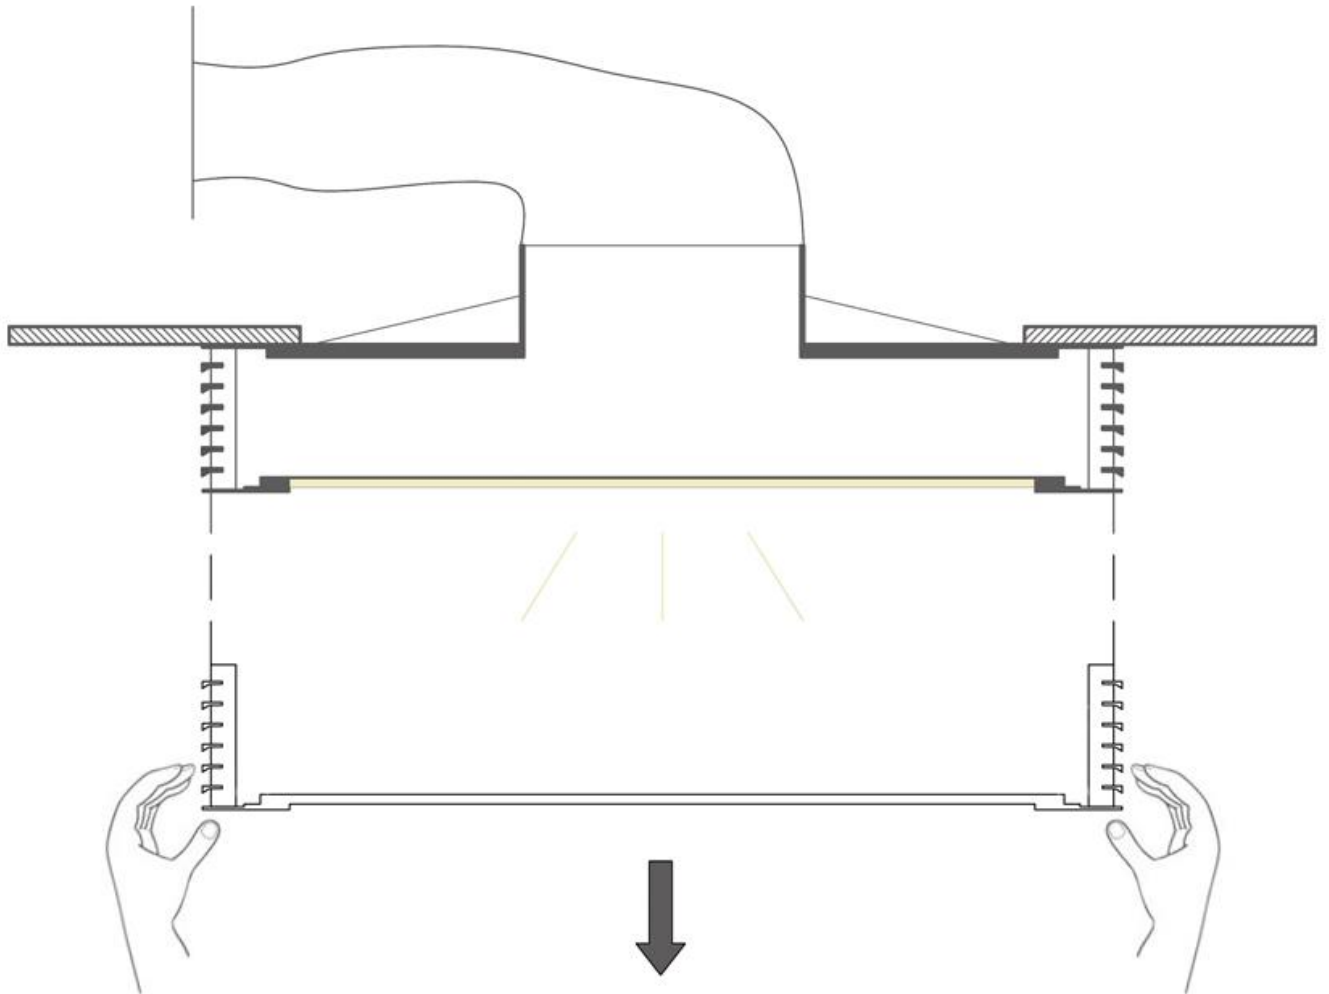

מפזרי אויר ON ROUND

חיבור ל 8 צול"

D	גובה טבעות 70.5 מ"מ
E	חיבור לשרשורי 8 צול"

A	מסגרת חיצונית 660 מ"מ (25.9 אינץ')
B	Ø535 מ"מ (21 אינץ')
C	141 מ"מ

מרווח חריץ	שטח אפקטיבי	מהירות יציאה FPM	מהירות יציאה M/S	ספיקה למטר CFM	ספיקה למטר m ³ /h
30mm	0.06	150	0.75	96.3	163
30mm	0.06	200	1	128.4	217
30mm	0.06	250	1.25	160	271
30mm	0.06	300	1.5	192	326
30mm	0.06	400	2	257	436
30mm	0.06	500	2.5	321	545
30mm	0.06	600	3	380	645

רמת רעש > 30 דציבלים

נגישות לגוף התאורה

לטיפול שוטף ותחזוקת גוף התאורה יש לבצע משיכה להורדת הטבעת המרכזית.

נתוני תאורה

	סוג
600 מ"מ Ø (23.6 אינץ')	גודל
54 וואט	הספק
5050 לומינס	לומינס
4500 קלווין	צבע אור
80%	מסירת צבע

מפזרי אויר ON round

חיבור ל 10 צול"

D	גובה טבעות 100 מ"מ
E	חיבור לשרשורי 10 צול"

A	מסגרת חיצונית 660 מ"מ (25.9 אינץ')
B	Ø535 מ"מ (21 אינץ')
C	177 מ"מ (69.6 אינץ')

מרווח חריץ	שטח אפקטיבי	מהירות יציאה FPM	מהירות יציאה M/S	ספיקה למטר CFM	ספיקה למטר m ³ /h
54mm	0.1	150	0.75	160	
54mm	0.1	200	1	214	
54mm	0.1	250	1.25	268	
54mm	0.1	300	1.5	321	
54mm	0.1	400	2	428	
54mm	0.1	500	2.5	535	
54mm	0.1	600	3	642	