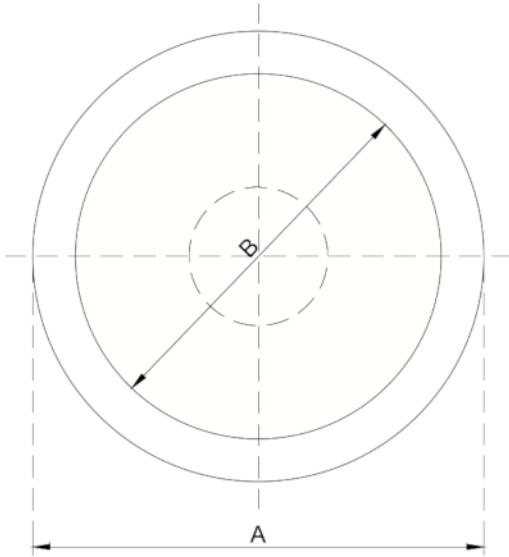

מפזרי אויר ON ROUND

חיבור ל 8 צול"

D	גובה טבעות 70.5 מ"מ
E	חיבור לשרשורי 8 צול"

A	מסגרת חיצונית 660 מ"מ (25.9 אינץ')
B	Ø535 מ"מ (21 אינץ')
C	141 מ"מ

מרווח חריץ	שטח אפקטיבי	מהירות יציאה FPM	מהירות יציאה M/S	ספיקה למטר CFM	ספיקה למטר m ³ /h
30mm	0.06	150	0.75	96.3	163
30mm	0.06	200	1	128.4	217
30mm	0.06	250	1.25	160	271
30mm	0.06	300	1.5	192	326
30mm	0.06	400	2	257	436
30mm	0.06	500	2.5	321	545
30mm	0.06	600	3	380	645

רמת רעש > 30 דציבלים

נגישות לגוף התאורה

לטיפול שוטף ותחזוקת גוף התאורה יש לבצע משיכה להורדת הטבעת המרכזית.

נתוני תאורה

	סוג
600 מ"מ Ø (23.6 אינץ')	גודל
54 וואט	הספק
5050 לומינס	לומינס
4500 קלווין	צבע אור
80%	מסירת צבע

מפזרי אויר ON round

חיבור ל 10 צול"

D	גובה טבעות 100 מ"מ
E	חיבור לשרשורי 10 צול"

A	מסגרת חיצונית 660 מ"מ (25.9 אינץ')
B	Ø535 מ"מ (21 אינץ')
C	177 מ"מ (69.6 אינץ')

מרווח חריץ	שטח אפקטיבי	מהירות יציאה FPM	מהירות יציאה M/S	ספיקה למטר CFM	ספיקה למטר m ³ /h
54mm	0.1	150	0.75	160	
54mm	0.1	200	1	214	
54mm	0.1	250	1.25	268	
54mm	0.1	300	1.5	321	
54mm	0.1	400	2	428	
54mm	0.1	500	2.5	535	
54mm	0.1	600	3	642	