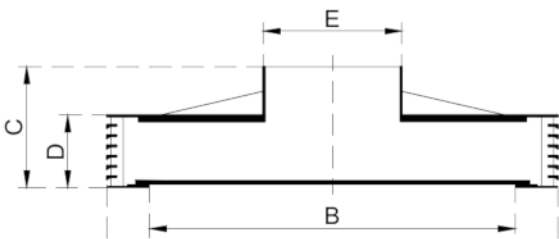

מפזרי אויר ON ROUND

חיבור ל 8 צול"

D	גובה טבעות 70.5 מ"מ
E	חיבור לשרשורי 8 צול"

A	מסגרת חיצונית 660 מ"מ (25.9 אינץ')
B	Ø535 מ"מ (21 אינץ')
C	141 מ"מ

מרווח חריץ	שטח אפקטיבי	מהירות יציאה FPM	מהירות יציאה M/S	ספיקה למטר CFM	ספיקה למטר m ³ /h
30mm	0.06	150	0.75	96.3	163
30mm	0.06	200	1	128.4	217
30mm	0.06	250	1.25	160	271
30mm	0.06	300	1.5	192	326
30mm	0.06	400	2	257	436
30mm	0.06	500	2.5	321	545
30mm	0.06	600	3	380	645

רמת רעש > 30 דציבלים

נגישות לגוף התאורה

לטיפול שוטף ותחזוקת גוף התאורה יש לבצע משיכה להורדת הטבעת המרכזית.

נתוני תאורה

	סוג
600 מ"מ Ø (23.6 אינץ')	גודל
54 וואט	הספק
5050 לומינס	לומינס
4500 קלווין	צבע אור
80%	מסירת צבע

מפזרי אויר ON round

חיבור ל 10 צול"

D	גובה טבעות 100 מ"מ
E	חיבור לשרשורי 10 צול"

A	מסגרת חיצונית 660 מ"מ (25.9 אינץ')
B	Ø535 מ"מ (21 אינץ')
C	177 מ"מ (69.6 אינץ')

מרווח חריץ	שטח אפקטיבי	מהירות יציאה FPM	מהירות יציאה M/S	ספיקה למטר CFM	ספיקה למטר m ³ /h
54mm	0.1	150	0.75	160	
54mm	0.1	200	1	214	
54mm	0.1	250	1.25	268	
54mm	0.1	300	1.5	321	
54mm	0.1	400	2	428	
54mm	0.1	500	2.5	535	
54mm	0.1	600	3	642	