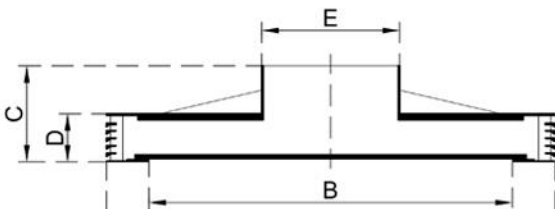

מפזרי אויר ON ROUND

חיבור ל 8 צול"

D	גובה טבעות 70.5 מ"מ
E	חיבור לשרשורי 8 צול"

A	מסגרת חיצונית 660 מ"מ (25.9 אינץ')
B	Ø535 מ"מ (21 אינץ')
C	141 מ"מ

מרווח חריץ	שטח אפקטיבי	מהירות יציאה FPM	מהירות יציאה M/S	ספיקה למטר CFM	ספיקה למטר m ³ /h
30mm	0.06	150	0.75	96.3	163
30mm	0.06	200	1	128.4	217
30mm	0.06	250	1.25	160	271
30mm	0.06	300	1.5	192	326
30mm	0.06	400	2	257	436
30mm	0.06	500	2.5	321	545
30mm	0.06	600	3	380	645

רמת רעש > 30 דציבלים

נגישות לגוף התאורה

לטיפול שוטף ותחזוקת גוף התאורה יש לבצע משיכה להורדת הטבעת המרכזית.

נתוני תאורה

	סוג
600 מ"מ Ø (23.6 אינץ')	גודל
54 וואט	הספק
5050 לומינס	לומינס
4500 קלווין	צבע אור
80%	מסירת צבע

מפזרי אויר ON round

חיבור ל 10 צול"

D	גובה טבעות 100 מ"מ
E	חיבור לשרשורי 10 צול"

A	מסגרת חיצונית 660 מ"מ (25.9 אינץ')
B	Ø535 מ"מ (21 אינץ')
C	177 מ"מ (69.6 אינץ')

מרווח חריץ	שטח אפקטיבי	מהירות יציאה FPM	מהירות יציאה M/S	ספיקה למטר CFM	ספיקה למטר m ³ /h
54mm	0.1	150	0.75	160	
54mm	0.1	200	1	214	
54mm	0.1	250	1.25	268	
54mm	0.1	300	1.5	321	
54mm	0.1	400	2	428	
54mm	0.1	500	2.5	535	
54mm	0.1	600	3	642	