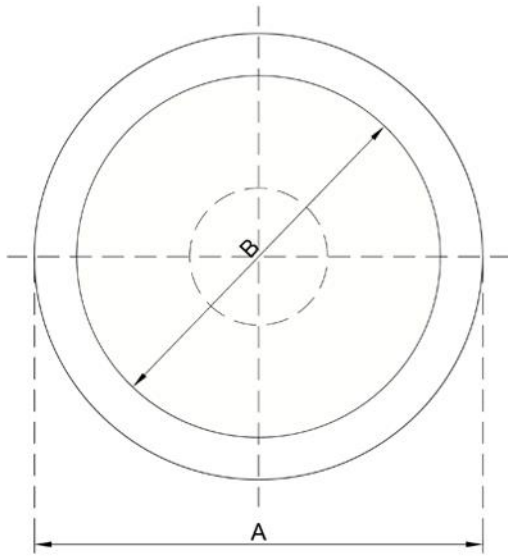

מפזרי אויר ON ROUND

חיבור ל 8 צול"

D	גובה טבעות 70.5 מ"מ
E	חיבור לשרשורי 8 צול"

A	מסגרת חיצונית 660 מ"מ (25.9 אינץ')
B	Ø535 מ"מ (21 אינץ')
C	141 מ"מ

מרווח חריץ	שטח אפקטיבי	מהירות יציאה FPM	מהירות יציאה M/S	ספיקה למטר CFM	ספיקה למטר m ³ /h
30mm	0.06	150	0.75	96.3	163
30mm	0.06	200	1	128.4	217
30mm	0.06	250	1.25	160	271
30mm	0.06	300	1.5	192	326
30mm	0.06	400	2	257	436
30mm	0.06	500	2.5	321	545
30mm	0.06	600	3	380	645

רמת רעש > 30 דציבלים

נגישות לגוף התאורה

לטיפול שוטף ותחזוקת גוף התאורה יש לבצע משיכה להורדת הטבעת המרכזית.

נתוני תאורה

	סוג
600 מ"מ Ø (23.6 אינץ')	גודל
54 וואט	הספק
5050 לומינס	לומינס
4500 קלווין	צבע אור
80%	מסירת צבע

מפזרי אויר ON round

חיבור ל 10 צול"

D	גובה טבעות 100 מ"מ
E	חיבור לשרשורי 10 צול"

A	מסגרת חיצונית 660 מ"מ (25.9 אינץ')
B	Ø535 מ"מ (21 אינץ')
C	177 מ"מ (69.6 אינץ')

מרווח חריץ	שטח אפקטיבי	מהירות יציאה FPM	מהירות יציאה M/S	ספיקה למטר CFM	ספיקה למטר m ³ /h
54mm	0.1	150	0.75	160	
54mm	0.1	200	1	214	
54mm	0.1	250	1.25	268	
54mm	0.1	300	1.5	321	
54mm	0.1	400	2	428	
54mm	0.1	500	2.5	535	
54mm	0.1	600	3	642	